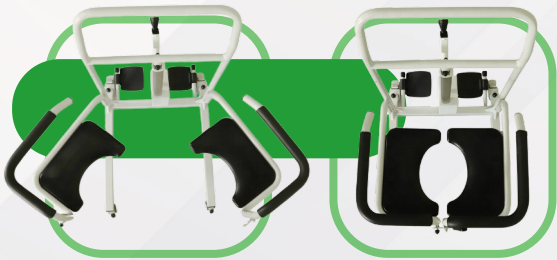

Gewicht 16,5 kg

Schnelle Montage

Tragkraft 120 kg

599 € inkl. MwSt.

Elektrische Rollstuhl-Hebebühne **NEU**

Tragbar

Gewicht 12 kg

Einstellbare Höhe

Tragkraft 55 kg

749 € inkl. MwSt.

Mobiler Stuhl mit elektrischem Hebezeug **623**

 180° Öffnung

 Gewicht 31 kg

 Lithium-Batterie

 Tragkraft 150 kg

1 369 € inkl. MwSt.

Mobiler Stuhl mit elektrischem Hebezeug **885**

 Aufzugsweste

 Gewicht 50 kg

 Hub 29 cm

 Tragkraft 150 kg

1 599 € inkl. MwSt.

Mobiler Stuhl mit elektrischem Hebezeug **XFL-QX-YW02**

 Aufhängenetz