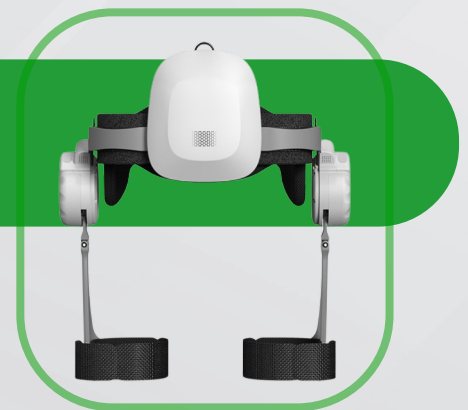

8 699 € inkl. MwSt.

*Die Ausdauer wird unter idealen Temperaturen und Bedingungen gemessen.