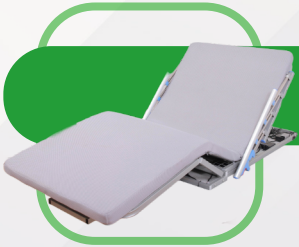

Multifunktionale elektrische **Liege mit Rahmen**

Fernsteuerung

Gewicht 45 kg

Seitlich kippen

Tragkraft 130 kg

1 899 € inkl. MwSt.

Elektrische **Rückenlehne für Bett**

2° bis 65°